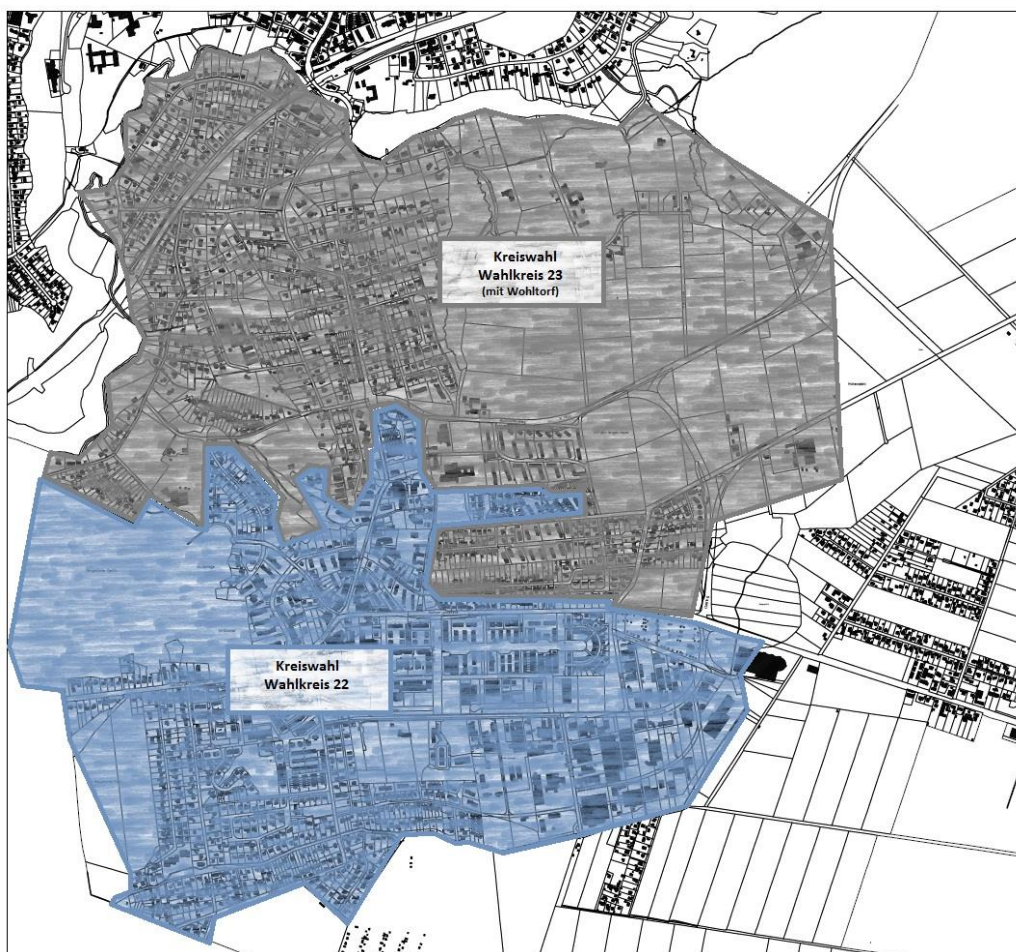

Einteilung der Gemeinde Wentorf bei Hamburg in Wahlkreise zur Kreiswahl am 06.05.2018

(nachrichtlich durch Kreiswahlausschuss am 11.05.2017 beschlossen)

Wahlkreis 22 Wentorf bei Hamburg (Kreiswahl)

Gemeinde Wentorf bei Hamburg

- Wahlkreis 1, Alte 16
- Wahlkreis 3, Alte Schule
- Wahlkreis 4, Kindergarten Zauberwald
- Wahlkreis 5, Kita Sportini Sachsenring
- Wahlkreis 6, Kita Sportini Kids
- Wahlkreis 7, Sport- und Jugendheim
- Wahlkreis 8, Rathaus I

Wahlkreis 23 Wentorf bei Hamburg/ Wohltorf (Kreiswahl)

Gemeinde Wentorf bei Hamburg

- Wahlkreis 2, Gymnasium II
- Wahlkreis 9, Gemeinschaftsschule
- Wahlkreis 10, Feuerwehrgerätehaus
- Wahlkreis 11, Gymnasium
- Wahlkreis 12, ev. Kirchengemeinde

Gemeinde Wohltorf