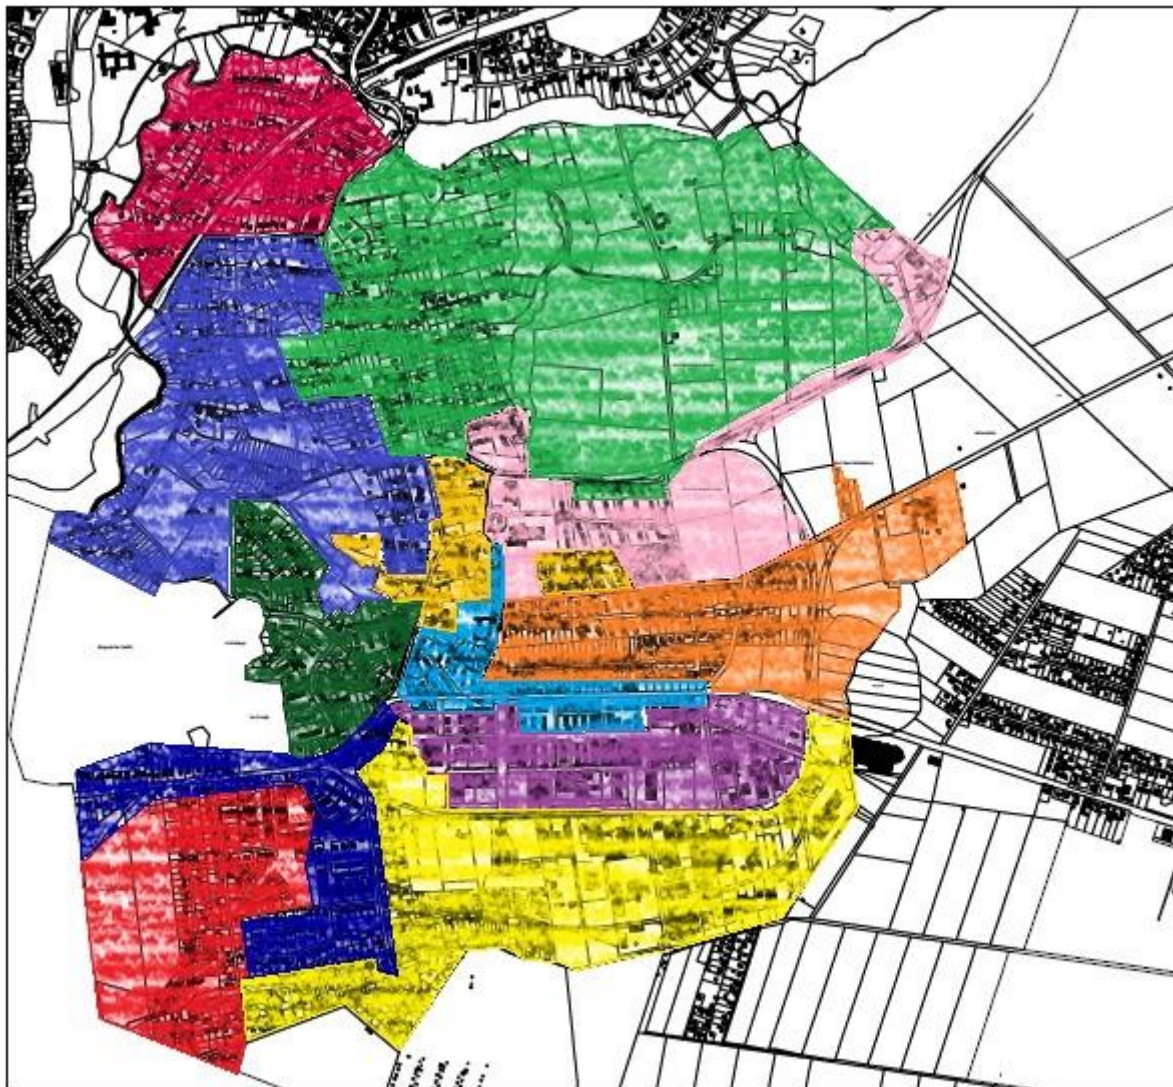

Amtliche Bekanntmachung der Gemeinde Wentorf bei Hamburg

Einteilung der Gemeinde Wentorf bei Hamburg in Wahlkreise zur Gemeindewahl am 06.05.2018

Der Gemeindevwahlausschuss der Gemeinde Wentorf bei Hamburg hat in seiner Sitzung am 09. Mai 2017 die Einteilung der Gemeinde Wentorf bei Hamburg in 12 Wahlkreise beschlossen:

Wahlkreis 1, Wahllokal Zur Alten 16, Hamburger Landstraße 28 b

Am Gehölz, Am Stadtpark, Hoffredder, Stadtparktreppe, Stadtparkwende, Wischhoff.

Wahlkreis 2, Wahllokal Gymnasium II, Hohler Weg 16

Am Haidberg, An der Karlshöhe, Augustastraße, Bahnkuhle, Billeweg, Blumenweg, Gärtnerstraße, Haidgarten, Heckenweg, Lönshöhe, Obere Bahnstraße, Reinbeker Weg 1-7 und 2-36, Reinhardtallee, Unter den Linden.

Wahlkreis 3, Wahllokal Altentagesstätte Alte Schule, Teichstraße 1

Achtern Höben 14-Ende und 5-Ende, Berliner Landstraße, Brinkweg, Hauptstraße 1-9 und 2-8, Teichstraße.

Wahlkreis 4, Wahllokal Kindergarten Zauberwald, Zwischen den Toren 3

Alter Frachtweg, Am Casinopark, Am alten Exerzierplatz, Echarodusstieg, Jägerstieg, Stöckenhoop, Südredder, Zwischen den Toren.

Wahlkreis 5, Wahllokal Kita Sportini Sachsenring, Sachsenring 8

Eulenkamp, Gartzter Ring, Hamburger Landstraße, Sachsenring, Sandweg.